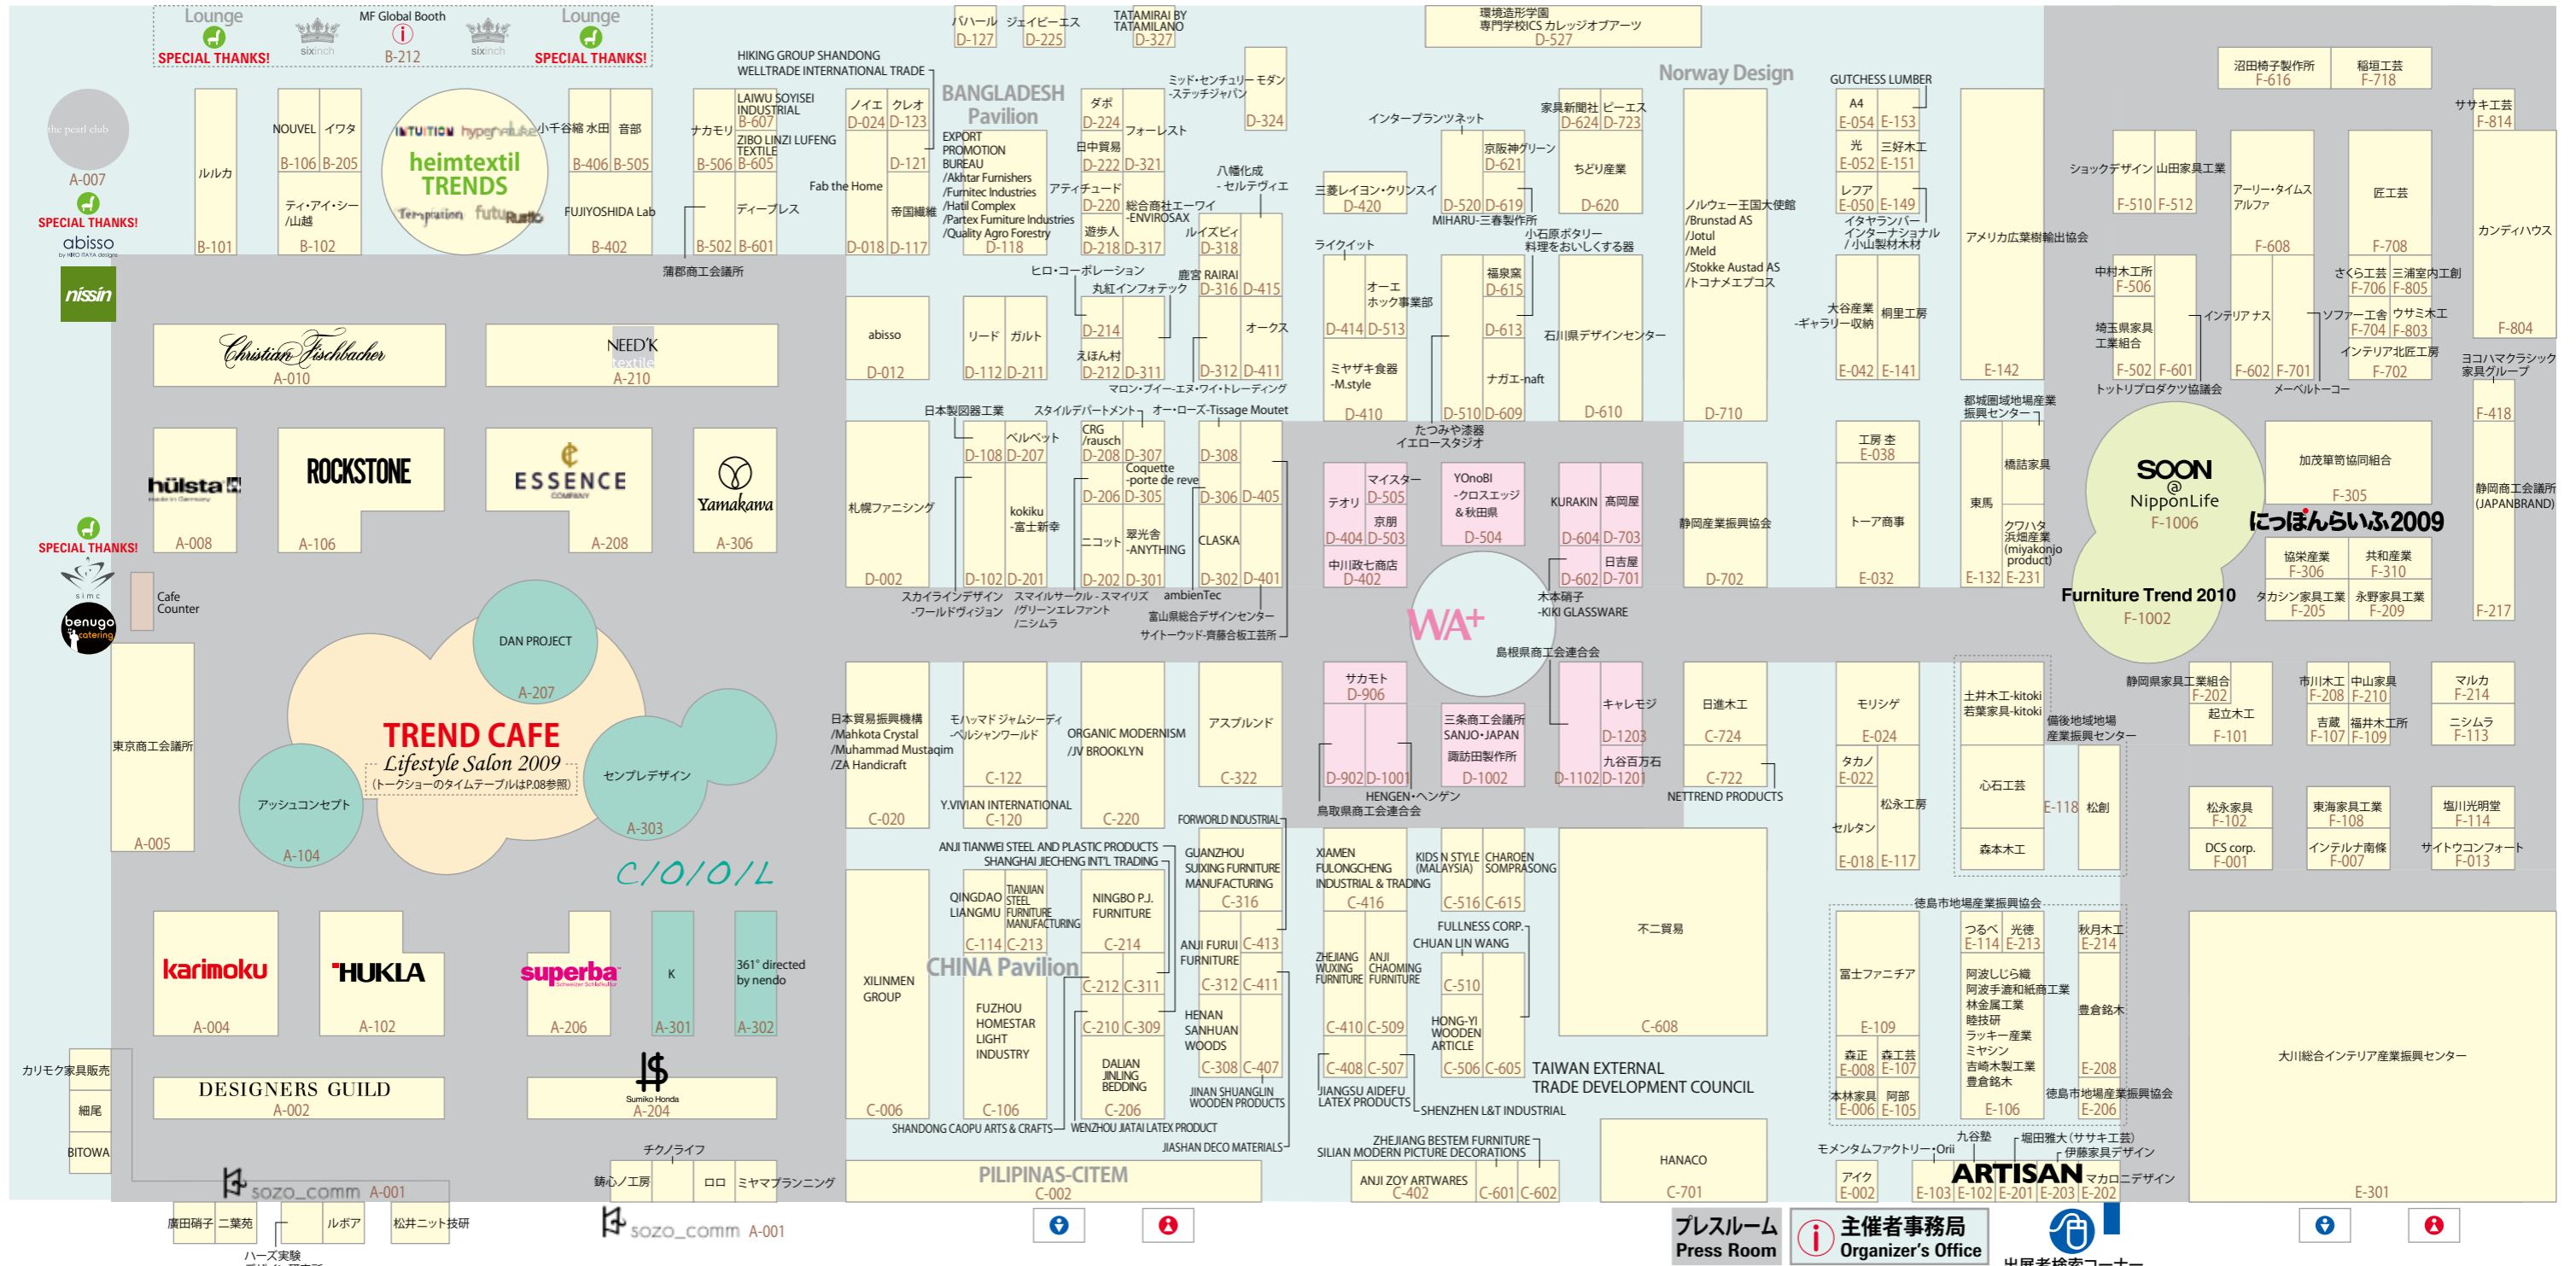

East Hall 3

East Hall 2

東3ホール入口 Entrance

ZONEごとの主な展示製品 / Main exhibits for each zone

- **A zone**... 特別企画エリア・トレンドカフェほか / Highlights & Trend Cafe and more...
- **B zone**... テキスタイル・ファブリックアイテムほか / Home Textile & Fabric item and more...
- **C zone**... 家具(主に海外)・テキスタイル・ファブリックアイテムほか / Furniture & Home Textile and more...
- **D zone**... デザイン雑貨・インテリア小物ほか / Design & Interior Products and more...
- **E zone**... 日本各地の家具ほか / Japanese Furniture and more...
- **F zone**... 日本各地の家具(にっぽんらいふ) / Japanese Furniture and more...

ゾーニングの見方

東2ホール入口 Entrance

主催者事務局 Organizer's Office

受付 Registration

出展者検索コーナー

Special Thanks: ANYTHING

Powered by: 丸紅インフォテック HACOQ wood products design MUKU FERNARY LIGHT

会場内での写真撮影はご遠慮ください。
No Photographing.